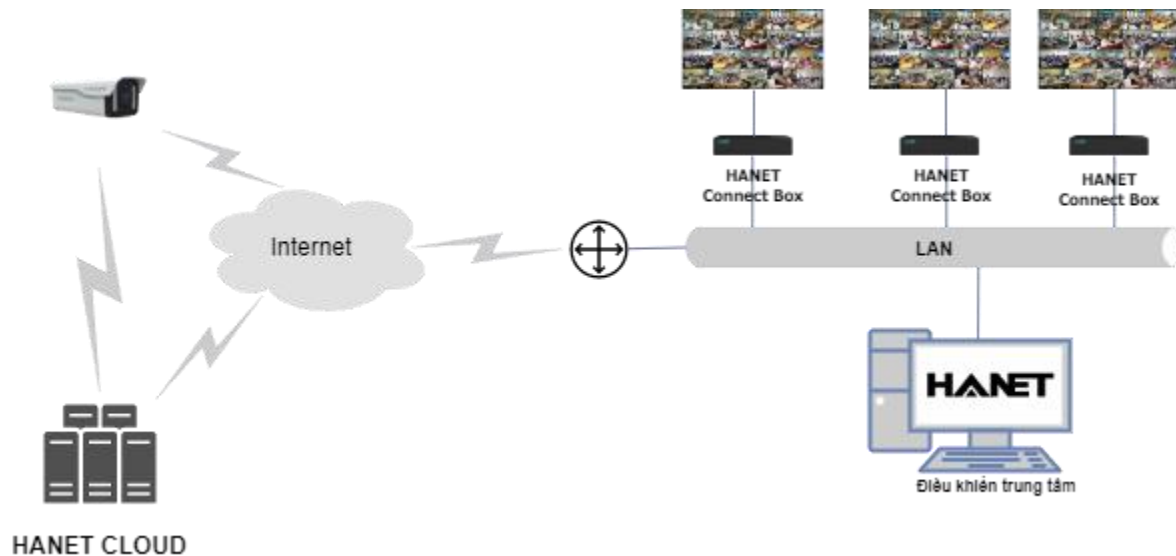

GIẢI PHÁP
TRUNG TÂM VẬN HÀNH
A.I CAMERA PHƯỜNG XÃ
THÔNG MINH

Giải pháp A.I Camera phường xã thông minh cung cấp các công nghệ A.I kiểm soát an ninh giúp giám sát và quản lý an ninh trật tự, đảm bảo an toàn cho cộng đồng phường xã.

- Xem video trực tiếp (livestream) từ camera
- Xem lại video theo từ sự kiện
- Nhận diện tội phạm
- Nhận diện đối tượng cần theo dõi
- Nhận diện phương tiện (Ô tô, xe máy)
- Người đi bộ

Trung tâm vận hành phòng xã thông minh nhằm mục đích giúp cho Cán bộ quản lý thực hiện các việc như sau:

Thông qua máy tính “Điều khiển trung tâm” Cán bộ quản lý có thể điều khiển các màn hình tivi xem video trực tiếp

Màn hình này hiển thị tất cả các tivi đang được dùng để xem video trực tiếp (livestream) từ HANET A.I Camera.

The screenshot shows a web interface for configuring a live stream scenario. The title is "Tạo Kịch bản" (Create Scenario) with a "Lưu" (Save) button in the top right corner. The interface is divided into several sections: