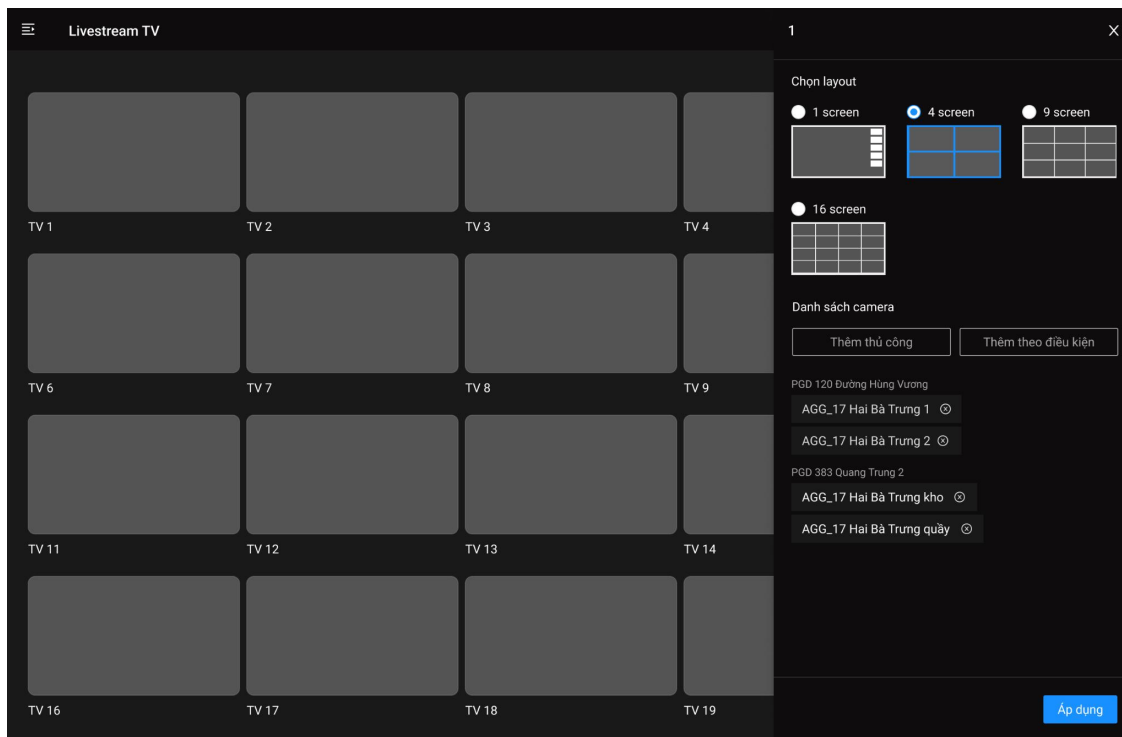

- Có thể chọn số lượng camera hiển thị lên 1 tivi (Layout) (1 Camera; 2 x 2; 3 x 3; 4 x 4)
- Có thể chọn thủ công từ camera hoặc chọn kịch bản đã được cấu hình trước
- Nếu số lượng camera được chọn để nhiều hơn số camera trên layout trên tivi thì hệ thống sẽ cho hiển thị trình tự sau 15 phút