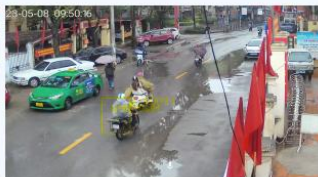

📷 148/1 XUÂN PHƯƠNG